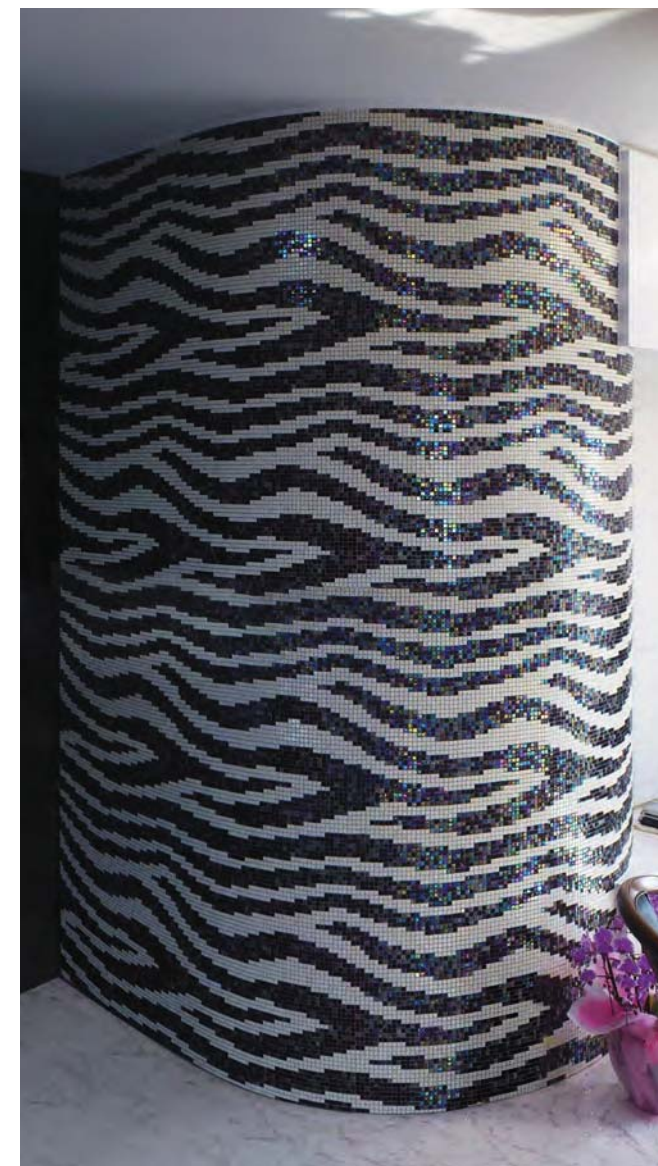

## Case 23

曲面の壁にもキレイに納まります (大阪)

Venetian Mosaic  
Pattern color  
(ベネツィアンモザイク パターンカラー)

大胆な柄が、繊細なモザイクで生まれ変わりました。  
パターンによって様々な空間ができあがります。

ゼブラ