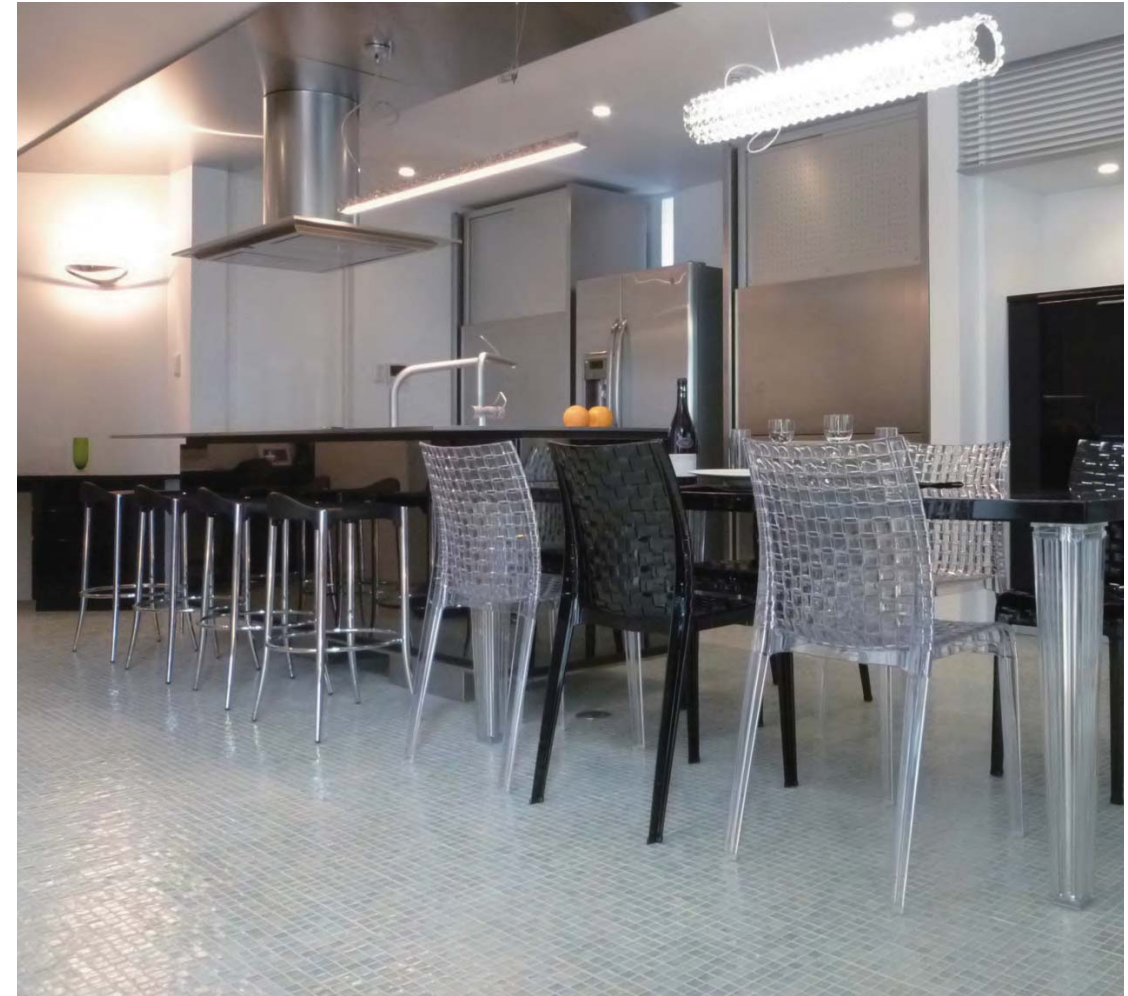

オーチス

デイジー

ネオグラス・キューブ  
221フラックス

ネオグラス・キューブ  
210,5サテン

Kitchen : iNO  
Lighting : Havana  
Table : Top top  
Chair : Amiami  
Stool : Janet stool

ディグレイド  
2009-5636-00-06

Venetian Mosaic  
**NeoGlass** (ベネツィアンモザイク ネオグラス)