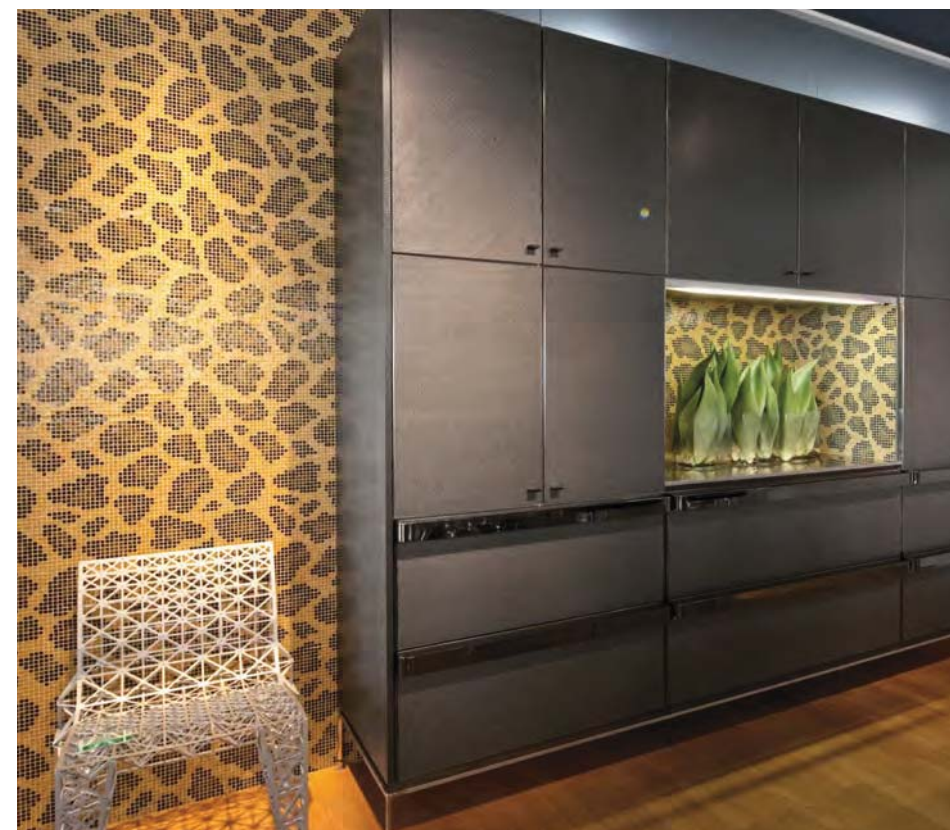

Case 19

上品なワイルド空間 (東京)