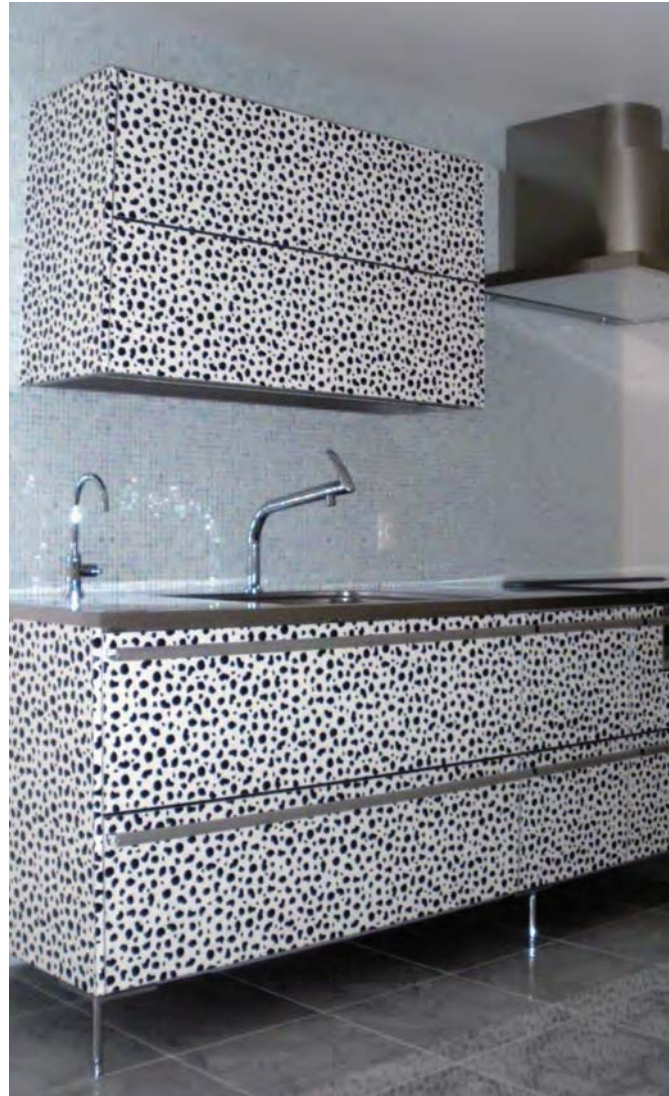

Case 16

個性的なキッチンをより印象づける (京都)

Kitchen : CORE (Limited : ダルメシアン)