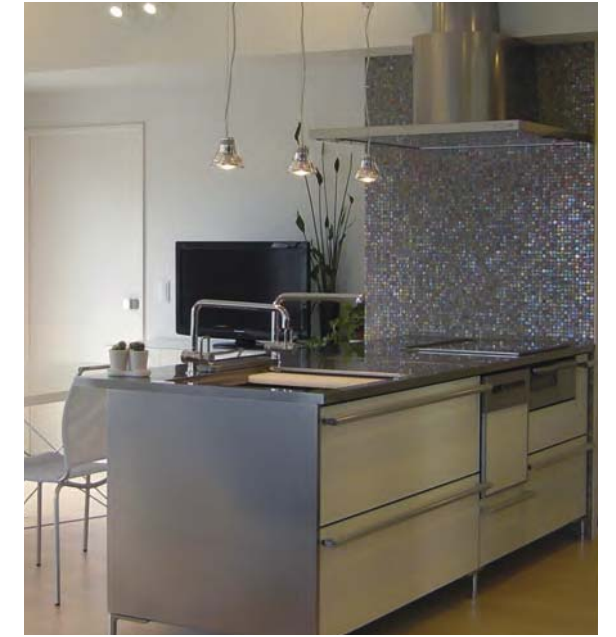

Kitchen : CORE
モザイク : マリーゴールド3