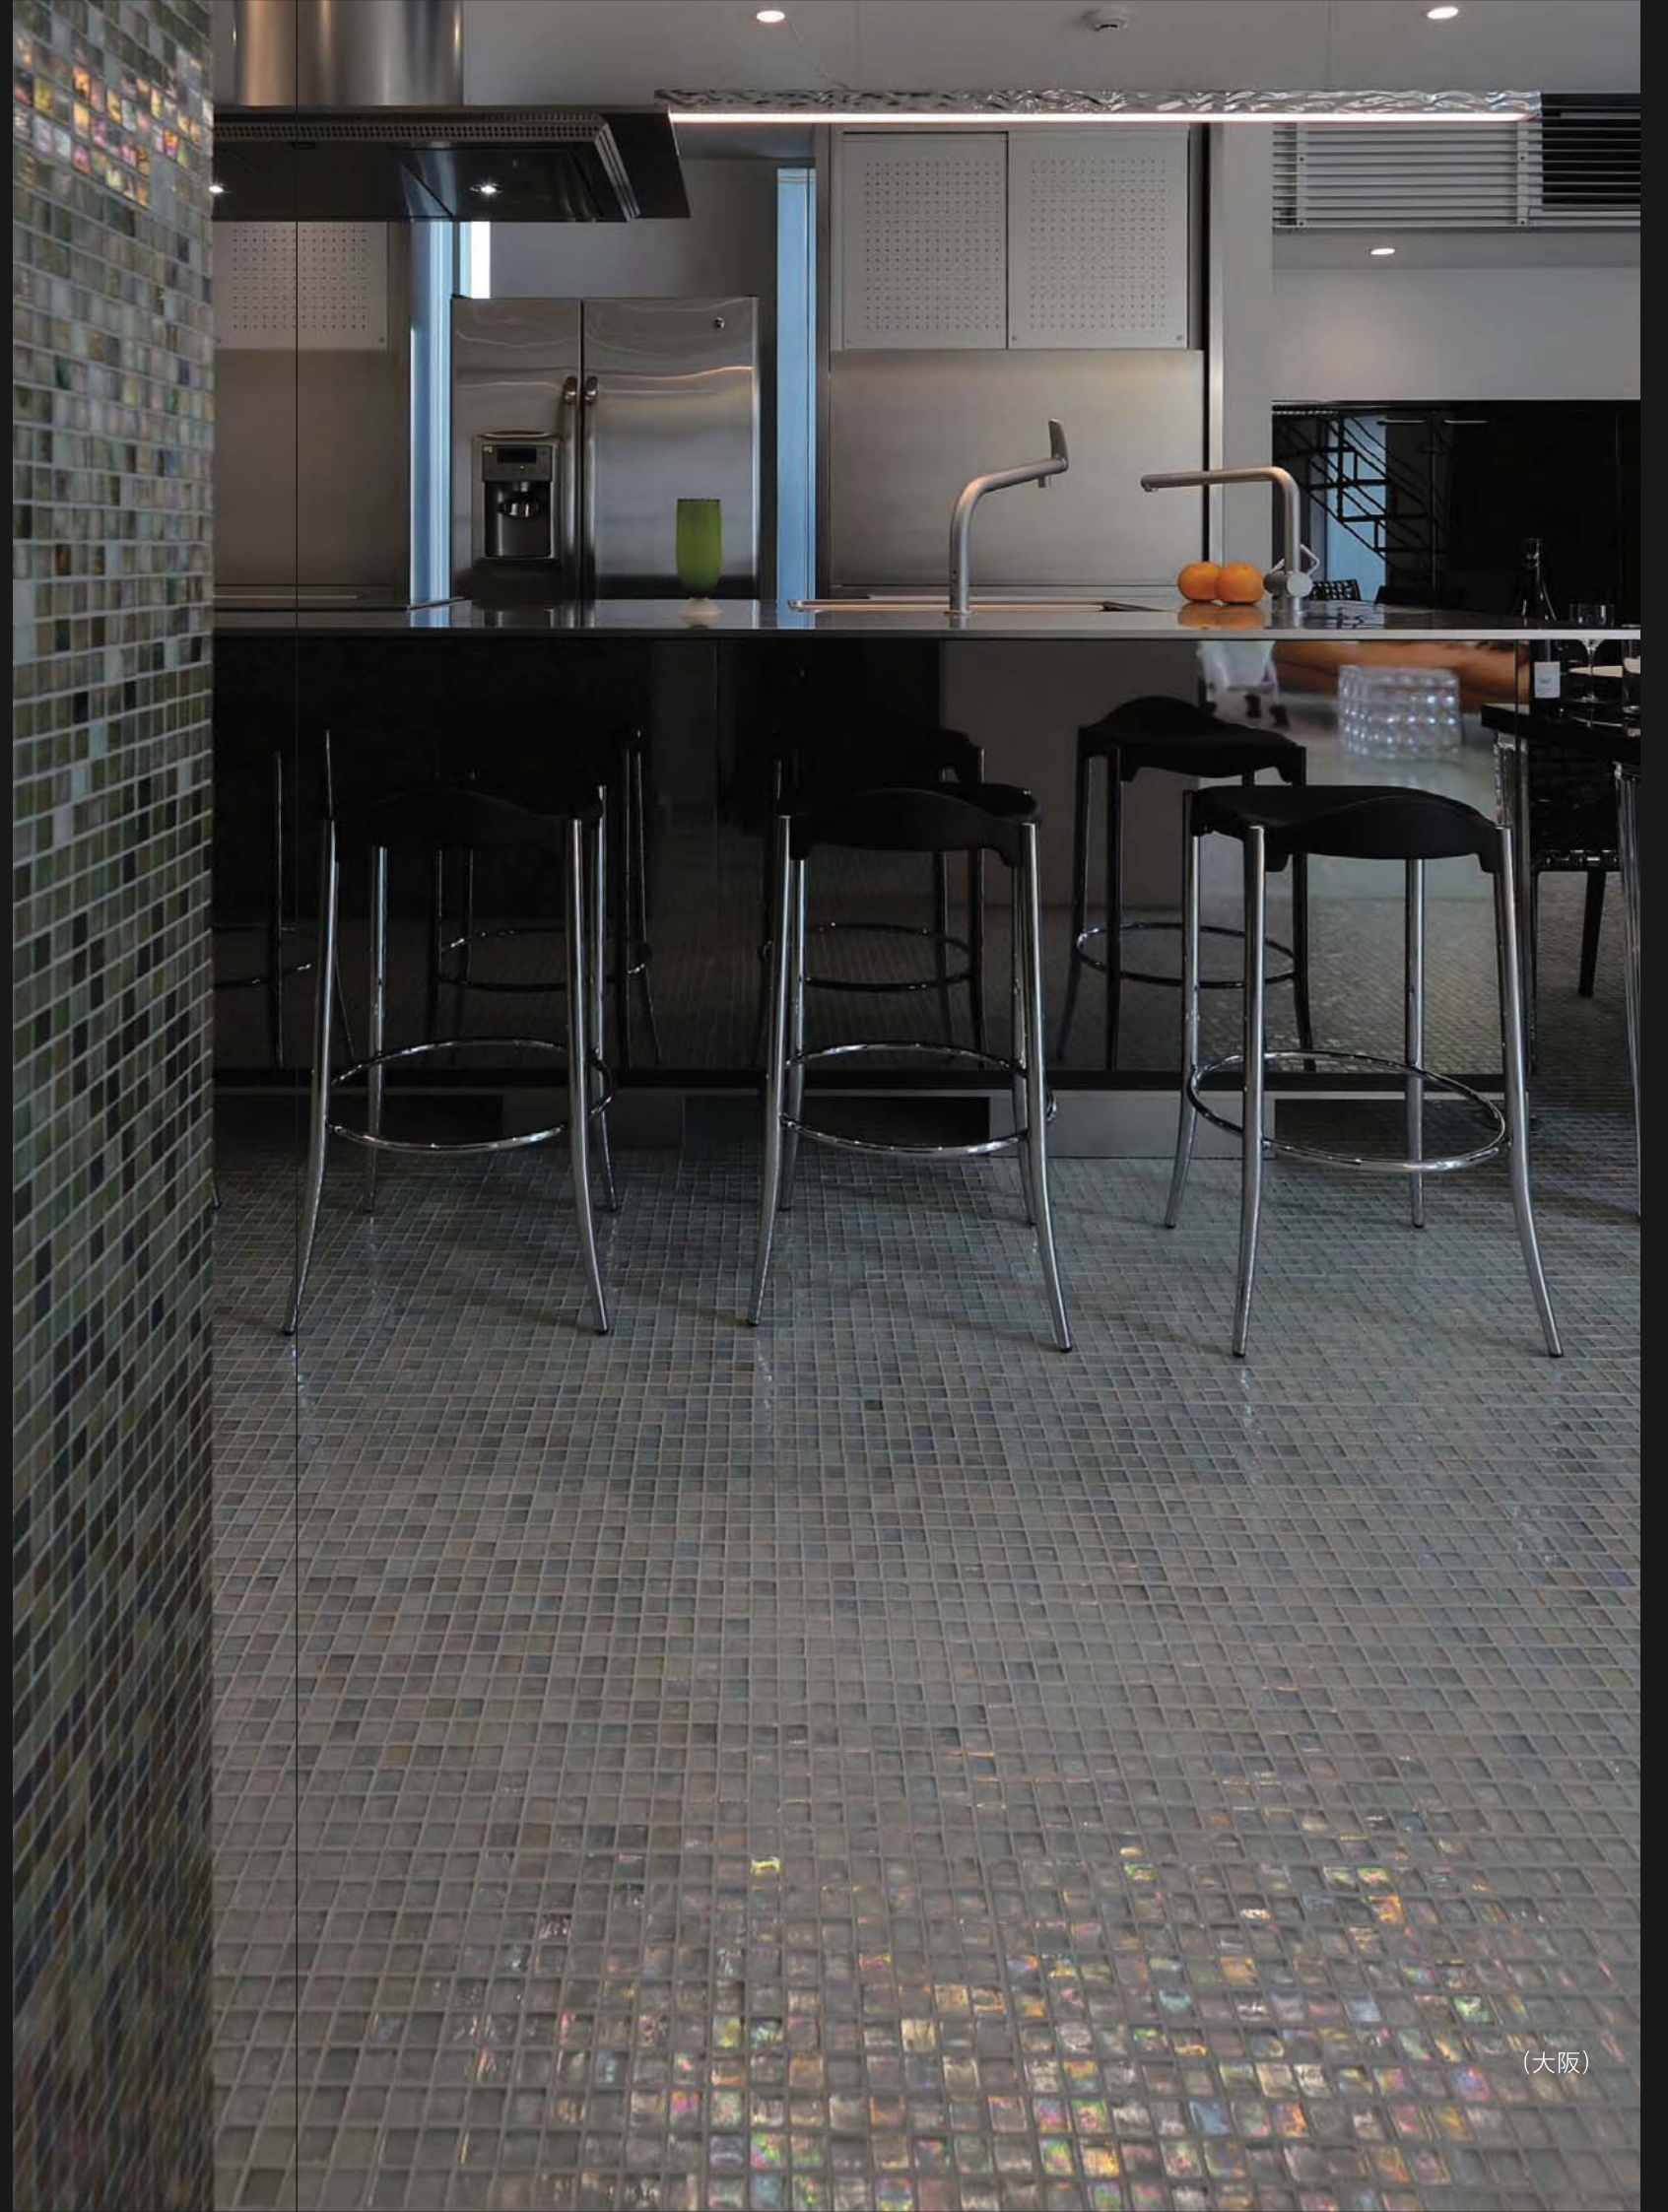

オーチス

デイジー

ネオグラス・キューブ  
221フラックス

ネオグラス・キューブ  
210,5サテン

Kitchen : iNO  
Lighting : Havana  
Table : Top top  
Chair : Amiami  
Stool : Janet stool

ディグレイド  
2009-5636-00-06

Venetian Mosaic  
**NeoGlass** (ベネツィアンモザイク ネオグラス)