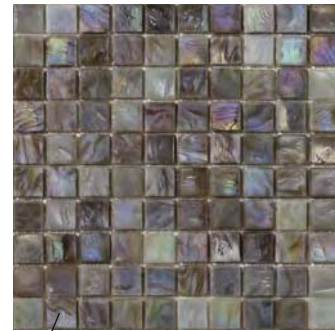

Case 28

省スペースも印象をガラリと変える (仙台)

ジニア3