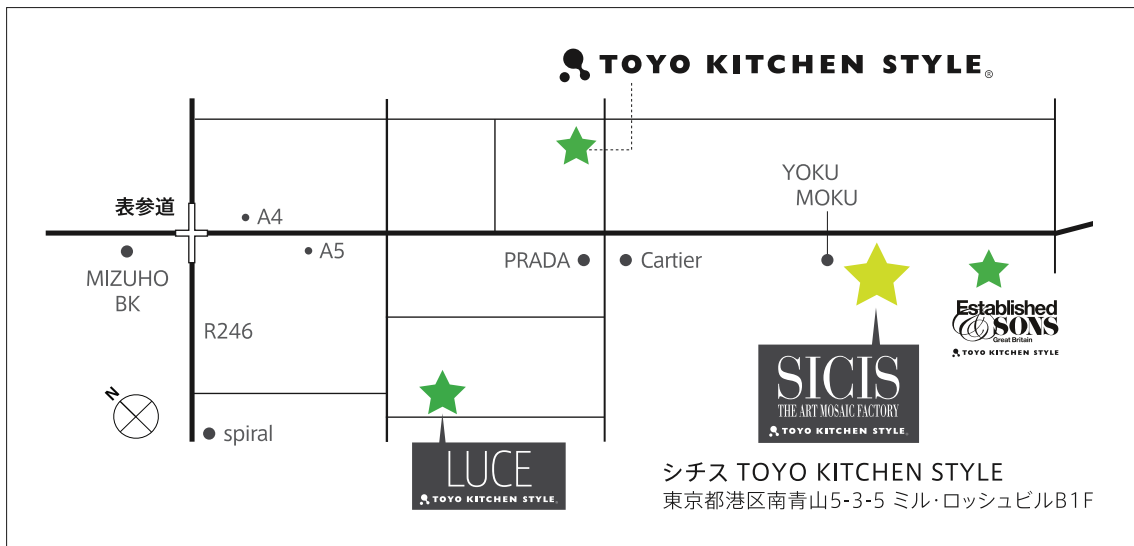

SICIS日本総代理店

Showroom ショールームでは目地入りサンプルをご覧いただけます。

札幌	011-221-2321	大阪	06-6241-1040	スパチオ福島	024-525-0525
仙台	022-222-1040	京都	075-256-1070	スパチオ富山	076-436-0235
東京	03-5771-1040	神戸	078-326-2680	スパチオ宇和島	0895-22-2206
新潟	025-245-1040	岡山	086-243-6111	シチス TOYO KITCHEN STYLE	03-3406-1040
松本	0263-48-5690	広島	082-511-1045	エスタブリッシュド&サンズ TOYO KITCHEN STYLE	03-3400-1040
金沢	076-264-1040	米子	0859-35-9800	ルーチェ TOYO KITCHEN STYLE	03-6419-1040
福井	0776-34-6468	高松	087-833-4081	台湾	+886(0)2-2546-3000
名古屋	052-709-1040	福岡	092-729-1040	韓国	+82(0)2-515-2626
岐阜	058-276-1040	熊本	096-379-5055		
静岡西	054-626-5005	鹿児島	099-222-4024		

ACCESS MAP

詳しくは、ショールーム・ウェブにてご覧下さい www.toyokitchen.co.jp

トヨーキッチン&リビング株式会社 〒107-0062 東京都港区南青山 3-16-3 お問い合わせ info@toyokitchen.co.jp

※カタログに記載された写真は実物と多少異なる場合があります。