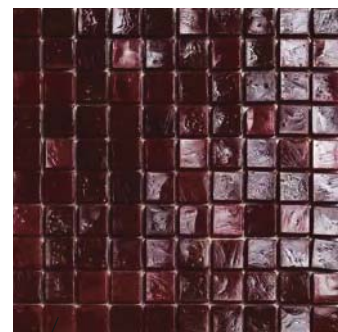

Kitchen : iNO
Lighting : Trilogy
Stool : Janet stool