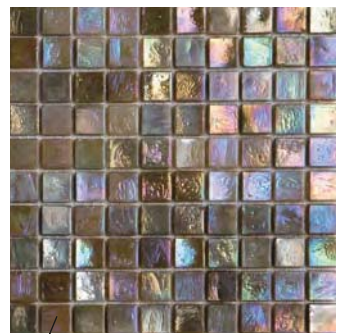

Case 29

サニタリーはモザイクで印象的に (仙台)

マリーゴールド3