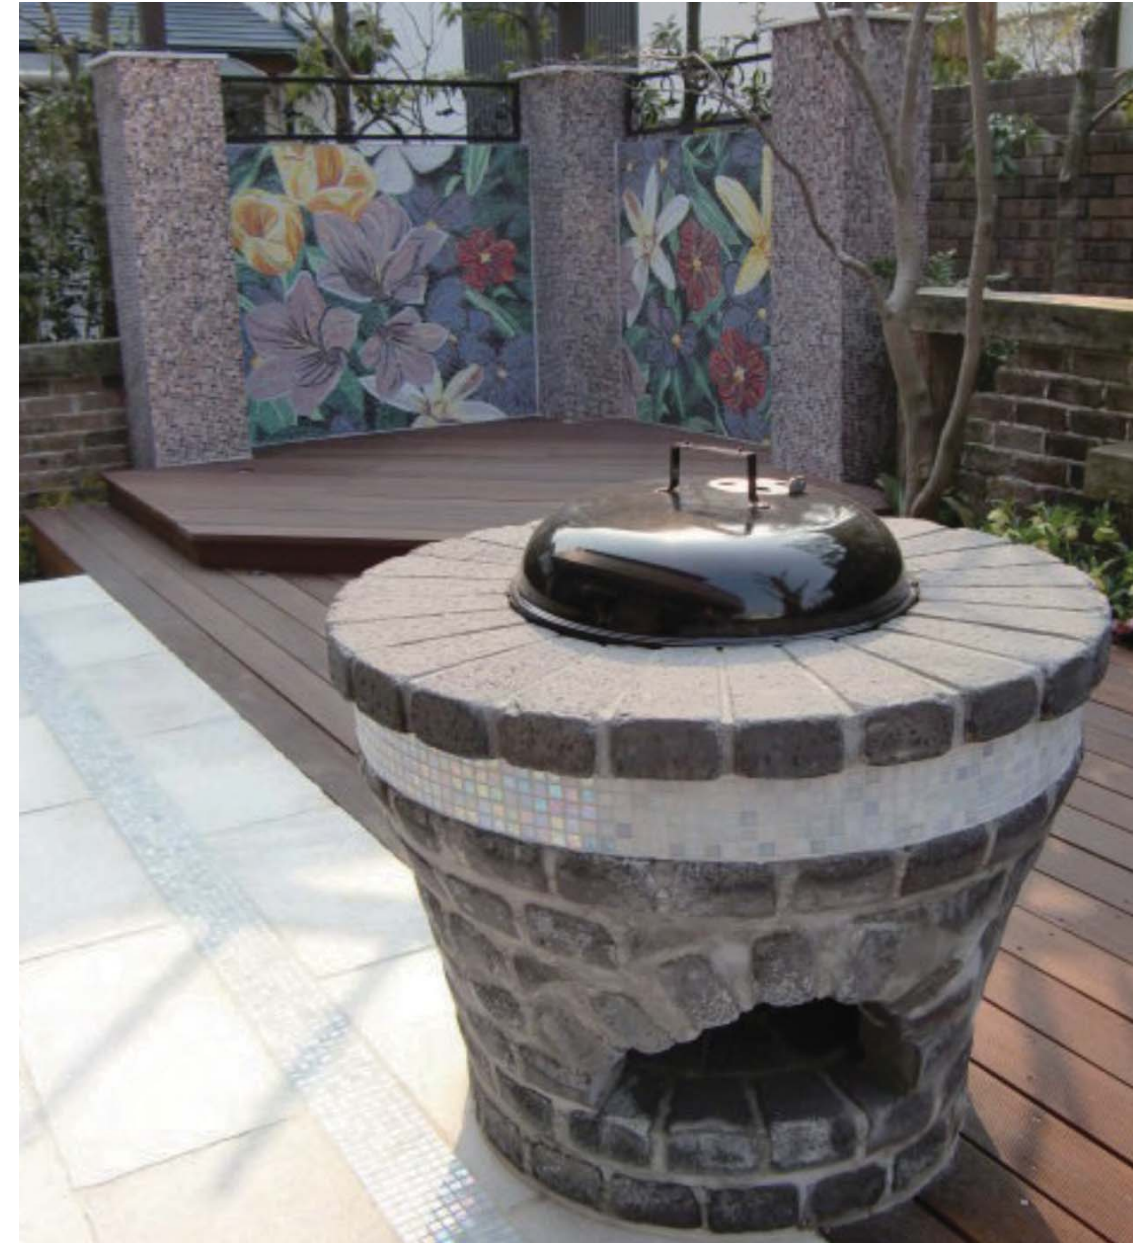

## Case 32

小さなスペースにもきちんと納まる (京都)

デイジー

住宅の庭の装飾としてフラワーパワーで壁画をオーダー。冬季で花の無いシーズンも華やかな印象の庭に演出できます。

噴水コーナーは、ジャンスカイ・チェストナットなどを組み合わせて構成しています。

ジャンスカイ

チェストナット4

モザイク：ジャンスカイ  
デイズ