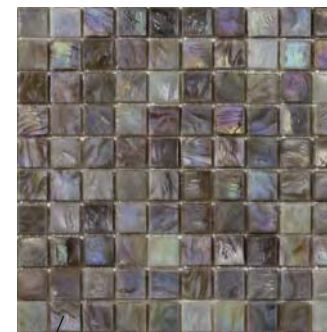

Case 07

ペニンシュラタイプはモザイクにベストなスペース (仙台市)

Kitchen : BAY
Lighting : Giogali

ジニア3