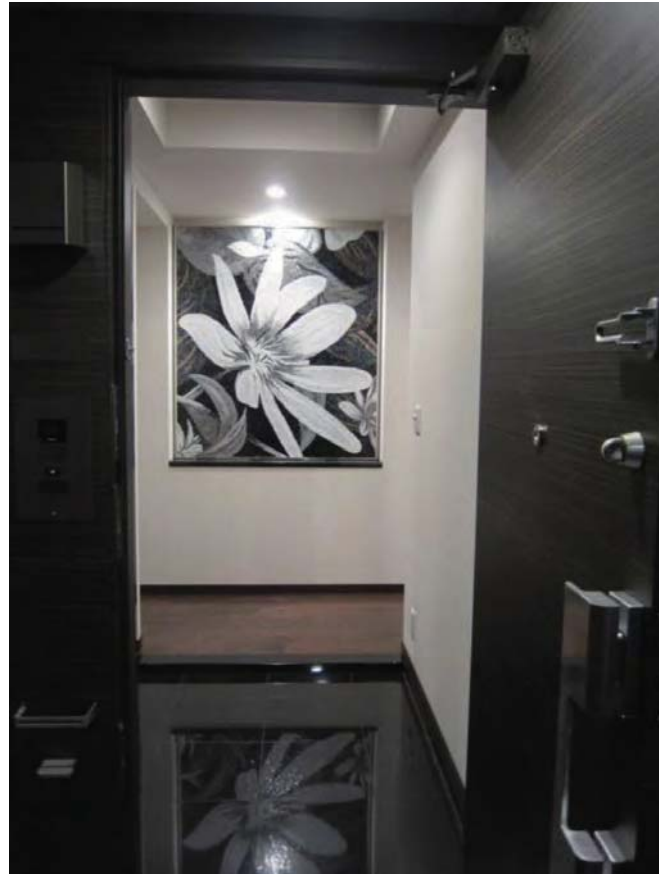

Case 20

大輪のモザイクの花が出迎えるエントランス (熊本)