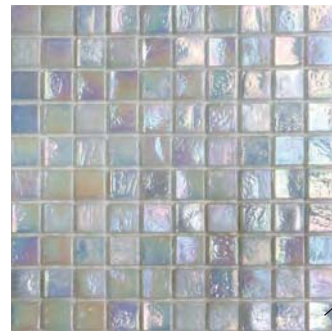

Case 16

個性的なキッチンをより印象づける (京都)

デイジー

Case 17

自分だけのキッチンになる (東京)

Case 18

モザイクでより輝きのある空間に (福岡)

住宅インテリア

Case 19

上品なワイルド空間 (東京)